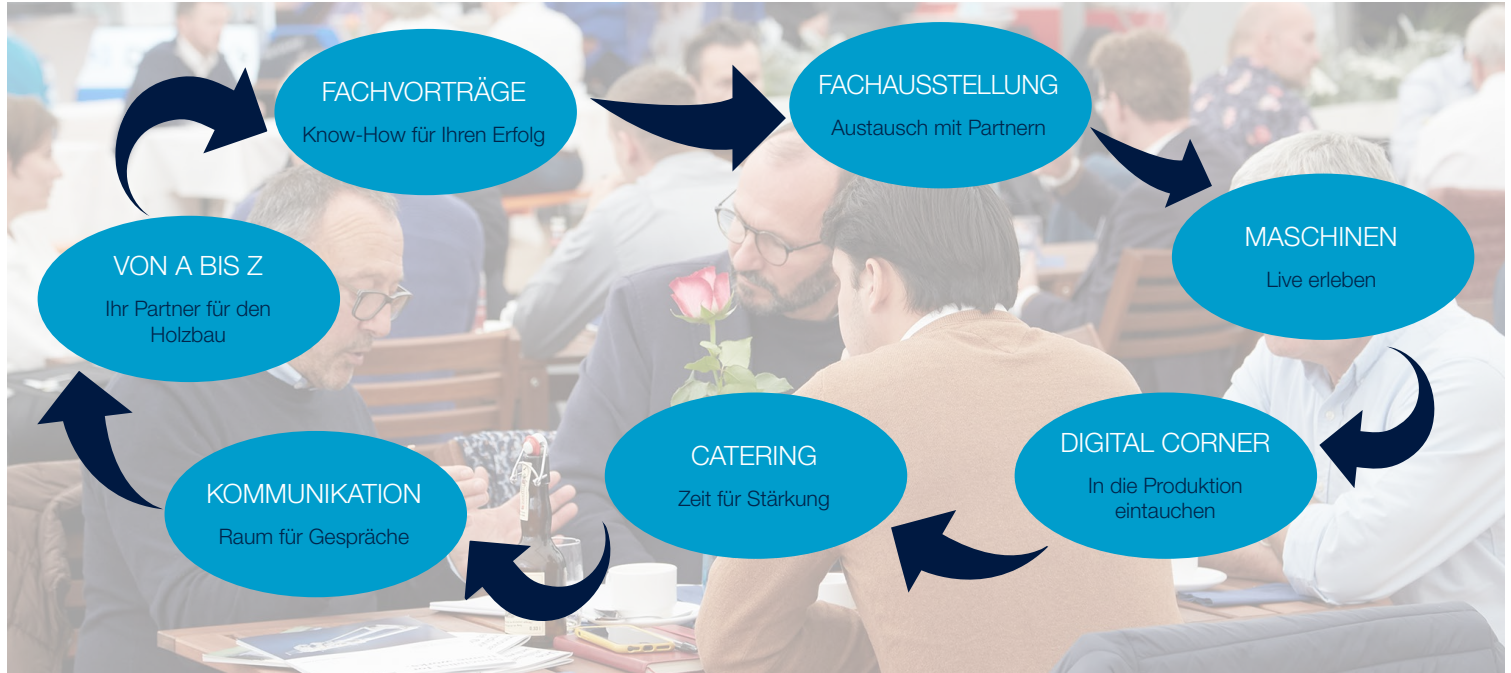

Von A wie Anreißen bis Z wie Zukunft.

Liebe Zimmerer und Holzbauer,

wir laden Sie herzlich zu unserem diesjährigen **WEINMANN Treff** am **13. und 14. November** in St. Johann ein. Es erwarten Sie spannende Fachvorträge zu verschiedenen Themen wie serielle Sanierung in der Praxis oder Robotik im Holzbau. Verpassen Sie außerdem nicht die Möglichkeit, die **Fachausstellung** unserer **Partnerfirmen** zu besuchen und sich mit den Experten vor Ort auszutauschen. Lernen Sie zudem die Beratungsangebote unserer Spezialisten von **SCHULER Consulting** kennen, tauschen Sie sich mit unseren **Software-Experten** aus und erfahren Sie mehr zu Angeboten unserer **Service-Kollegen** und der **WEINMANN Academy**.

Seien Sie dabei!

Wir begleiten Sie und Ihr Unternehmen von A wie Anreißen bis Z wie Zukunft.

WICHTIG: Der Einlass zum WEINMANN Treff ist nur nach vorheriger Anmeldung möglich.

[Jetzt Ihren Platz sichern!](#)

Entdecken Sie den WEINMANN Treff

Ihre Reise über den Branchentreffpunkt für den Holzbau!

Austausch mit Branchenexperten

Mittwoch | 13. November 2024

[Jetzt anmelden!](#)

11:15 Uhr

Von der Produktidee zur laufenden Produktionsstraße.
[Markus Leppin](#) | [Technische Hochschule Rosenheim](#)